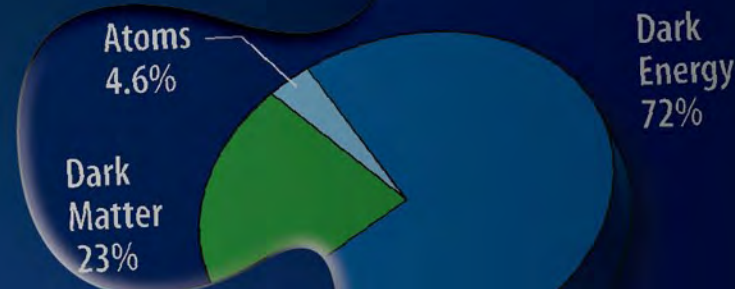

Contact

BrookhavenForum@bnl.gov

BROOKHAVEN
NATIONAL LABORATORY

Image Credits: Bullet Cluster (Composite Credit; X-ray: NASA/CXC/CfA/ M.Markevitch et al.; Lensing Map: NASA/STScI; ESO WFI; Magellan/U.Arizona/ D.Clowe et al. Optical: NASA/STScI; Magellan/U.Arizona/D.Clowe et al.); Pie Chart & Microwave Sky Map (NASA/WMAP Science Team); ATLAS Event (Atlas Experiment: <http://atlas.web.cern.ch/Atlas/public/EVTDISPLAY/events.html>)